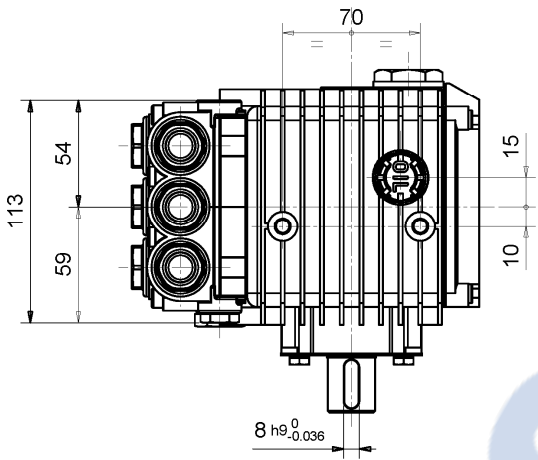

**DIMENSIONI D'INGOMBRO – OVERALL DIMENSIONS – DIMENSIONS D'ENCOMBREMENT  
RAUMBEDARF – DIMENSIONES TOTALES – DIMENSÕES**

**COD. DIS. 51.2145.00**

**COD. DIS. 51.2149.00**

**VH VALVE**