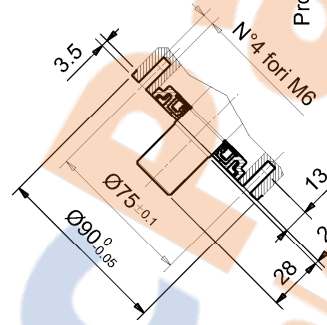

**DIMENSIONI D'INGOMBRO – OVERALL DIMENSIONS – DIMENSIONS D'ENCOMBREMENT  
RAUMBEDARF – DIMENSIONES TOTALES – DIMENSÕES**

**COD. DIS. 51.2145.00**

**COD. DIS. 51.2149.00**

**VH VALVE**