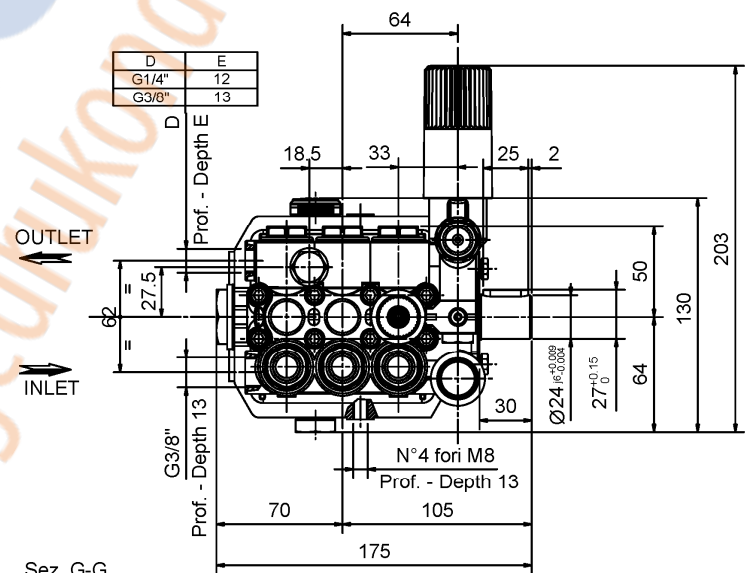

**DIMENSIONI D'INGOMBRO – OVERALL DIMENSIONS – DIMENSIONS D'ENCOMBREMENT  
RAUMBEDARF – DIMENSIONES TOTALES – DIMENSÕES**

**COD. DIS. 51.2145.00**

**COD. DIS. 51.2149.00**

**VH VALVE**