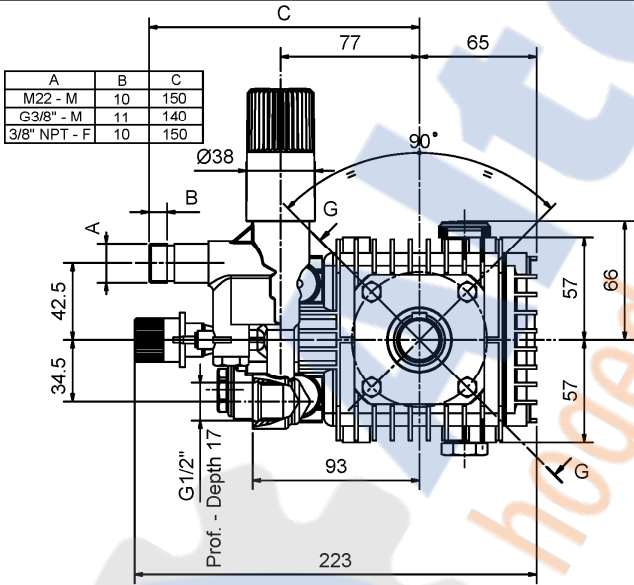

**DIMENSIONI D'INGOMBRO – OVERALL DIMENSIONS – DIMENSIONS D'ENCOMBREMENT  
RAUMBEDARF – DIMENSIONES TOTALES – DIMENSÕES**

**COD. DIS. 51.2145.00**

**COD. DIS. 51.2149.00**

**VH VALVE**