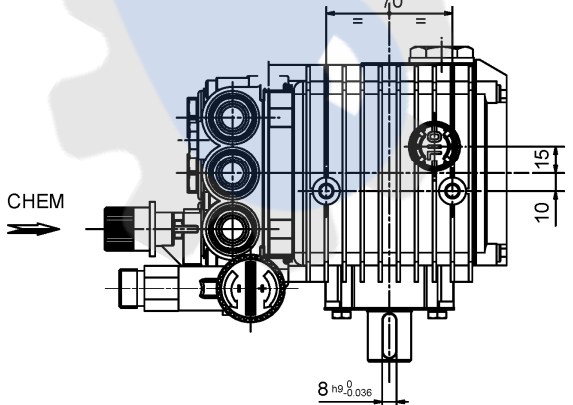

**DIMENSIONI D'INGOMBRO – OVERALL DIMENSIONS – DIMENSIONS D'ENCOMBREMENT  
RAUMBEDARF – DIMENSIONES TOTALES – DIMENSÕES**

**COD. DIS. 51.2145.00**

**COD. DIS. 51.2149.00**

**VH VALVE**