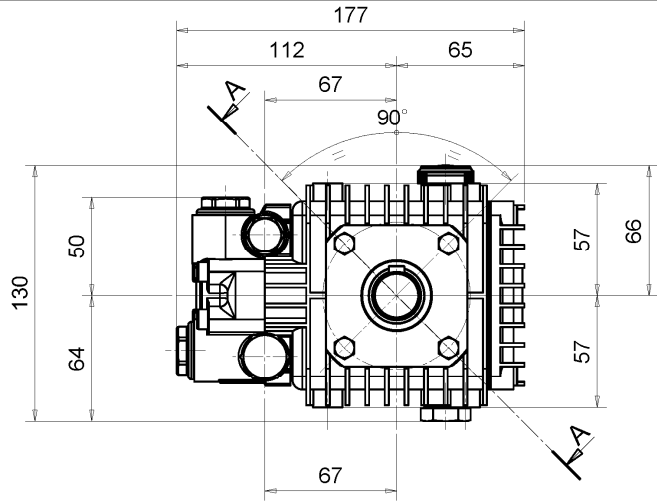

**DIMENSIONI D'INGOMBRO – OVERALL DIMENSIONS – DIMENSIONS D'ENCOMBREMENT  
RAUMBEDARF – DIMENSIONES TOTALES – DIMENSÕES**

**COD. DIS. 51.2145.00**

**COD. DIS. 51.2149.00**

**VH VALVE**