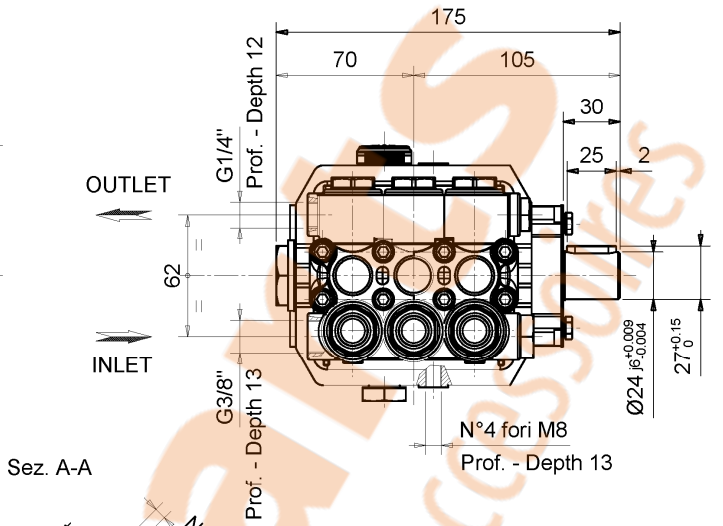

**DIMENSIONI D'INGOMBRO – OVERALL DIMENSIONS – DIMENSIONS D'ENCOMBREMENT  
RAUMBEDARF – DIMENSIONES TOTALES – DIMENSÕES**

**COD. DIS. 51.2145.00**

**COD. DIS. 51.2149.00**

**VH VALVE**